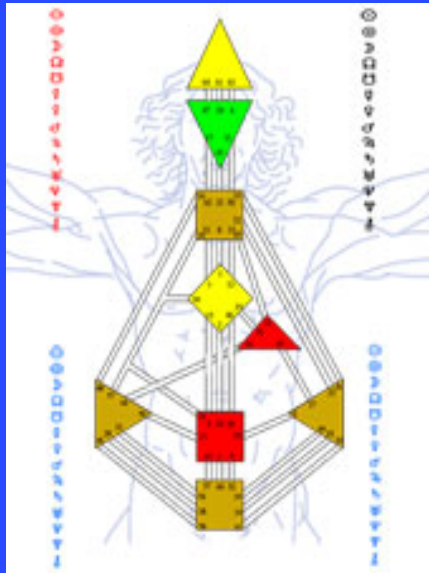

NOBLE SCIENCES™

Personal Tools • Ancient Wisdom • Scientific Results

Multidimensional Human Design Tools & Coaching

Noble Sciences Japan: Authorized by Eleanor Haspel Portner, Ph.D
and Ikuko Takekawa

Noble Sciences™ Japan

マルチディメンショナル・ヒューマンデザイン

ツール & コーチング

セミナーパンフレット

2018改訂版

発行 : Noble Sciences™ Japan